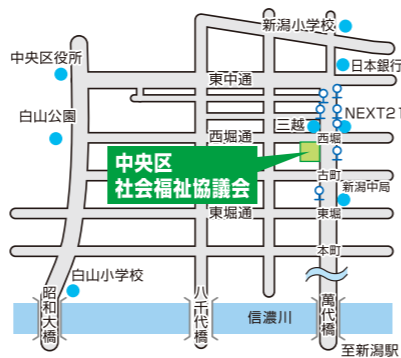

12月 1日~31日

歳末たすけあい募金にご協力をお願いします

「みんなでささえあうあったかい地域づくり」

募金めやす

1世帯 300円

昨年実績

昨年実績(中央区) 10,595,921円

今年も12月1日から1か月間、歳末たすけあい募金運動が始まります。
お寄せいただく募金は、11月中旬から1月末までに行われる福祉施設や地域の交流活動、高齢者や障がい者等の見守り活動に活用されます。
ご理解とご協力をよろしくお願いいたします。

この広報紙は歳末たすけあい募金の配分金により発行しています。

マスコットキャラクター「ちょよら」くん