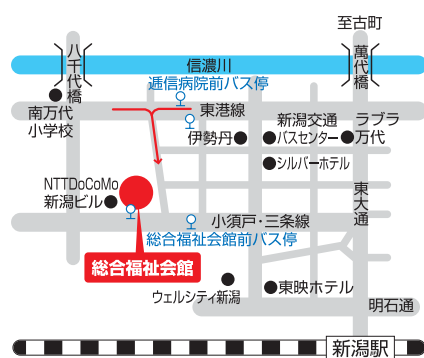

毎日型のふれあいの場が、中央区にどのくらいあるのでしょうか。8月末に大畑・古町界隈を歩いてみました。こんな所も座れます。

3. 「親子で仲良く映画をみよう！」を開催しました

10月末に、総合福祉会館でシネ・ウィンドと共催で親子向けの映画上映会を行いました。子どもたちは普段見慣れない映写機や要約筆記に興味津々。

中央区社会福祉協議会

CHUO WARD SOCIAL WELFARE COUNCIL

〒950-0909 新潟市中央区八千代1-3-1 総合福祉会館内3階

Sogo-Fukushi-kaikan-3F, 1-3-1 Yachiyo, Chuoku, Niigata City, Niigata 950-0909, Japan

TEL 025-243-5099 FAX 025-248-6633

E-mail chuouku@syakyo-niigatacity.or.jp

アクセス方法

バス
(新潟駅から)

- 昭和大桥経由～入船営業所行 総合福祉会館前バス停
- 八千代橋経由～入船営業所行 通信病院前バス停下車
- 水島町経由由県庁～西部営業所行 総合福祉会館前バス停

徒歩

- 新潟駅から 徒歩10分(約600m)
- バスセンターから 徒歩5分(約400m)

<http://www.syakyo-niigatacity-ward.jp/chuou/>

新潟中央区社協

検索

中央区社協だより第3号は、区民のみなさまからご協力いただきました歳末たすけあい募金の配分金で作成しています。